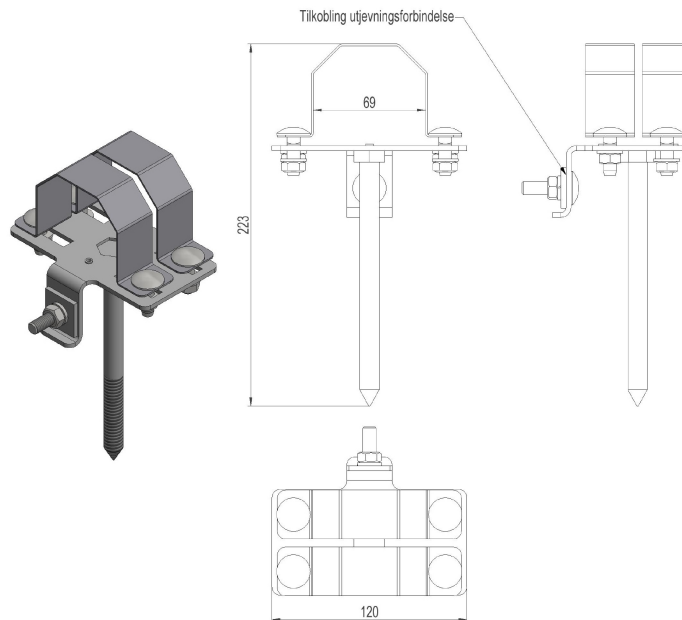

2857836 - Skjøt kabelkanal KANSK58V

Beskrivelse	Skjøt for galvanisert kanal Ø58mm. Består av sadel, avstandsfeste og skjøtestykke. Med tilkoblingsmulighet for jording. Farge galvanisert.
Enhet	STK
Vekt	0,8 kg
Materiale	Stål, varmforsinket